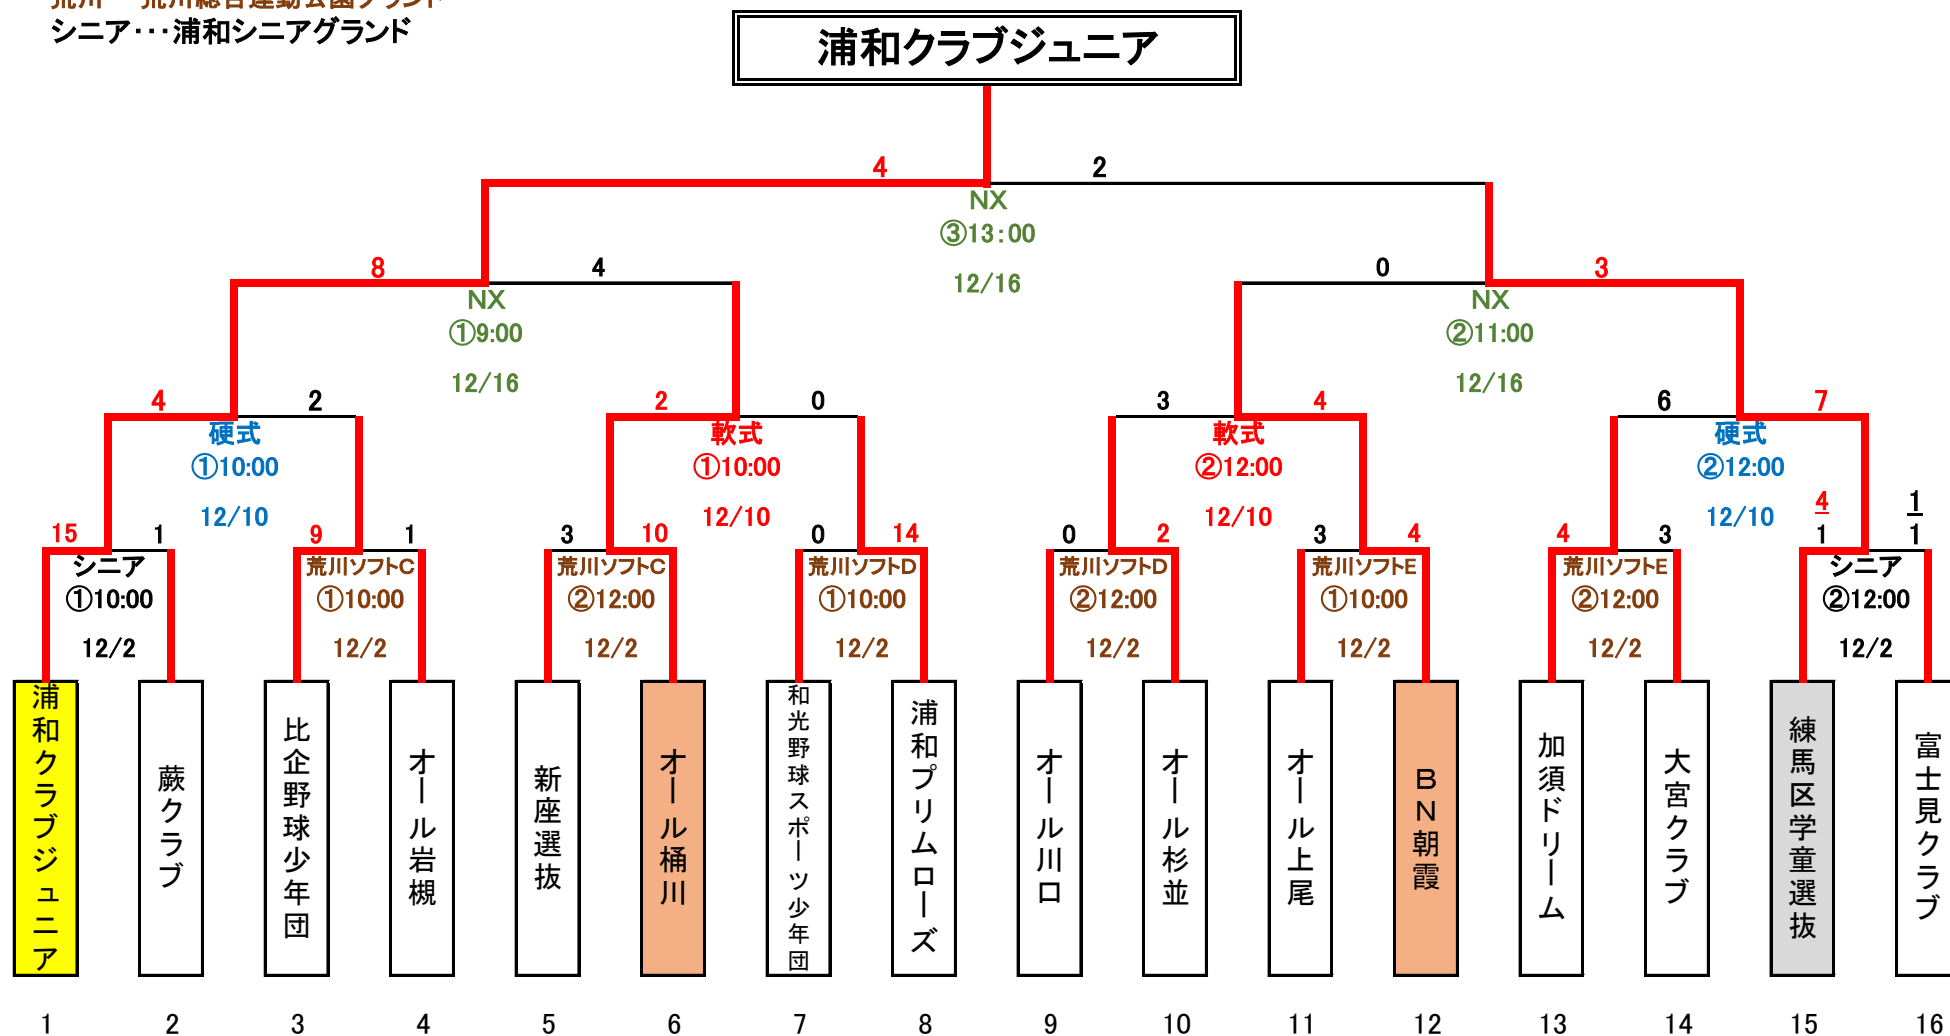

第7回 NX日本通運トーナメント 兼 さいたま近隣選抜チーム野球選手権大会

NX・・・NX浦和ボールパーク
 硬式・・・さいたま市営浦和硬式球場
 軟式・・・さいたま市営浦和軟式球場
 荒川・・・荒川総合運動公園グランド
 シニア・・・浦和シニアグラウンド

※ベンチは番号の若い側から一塁側