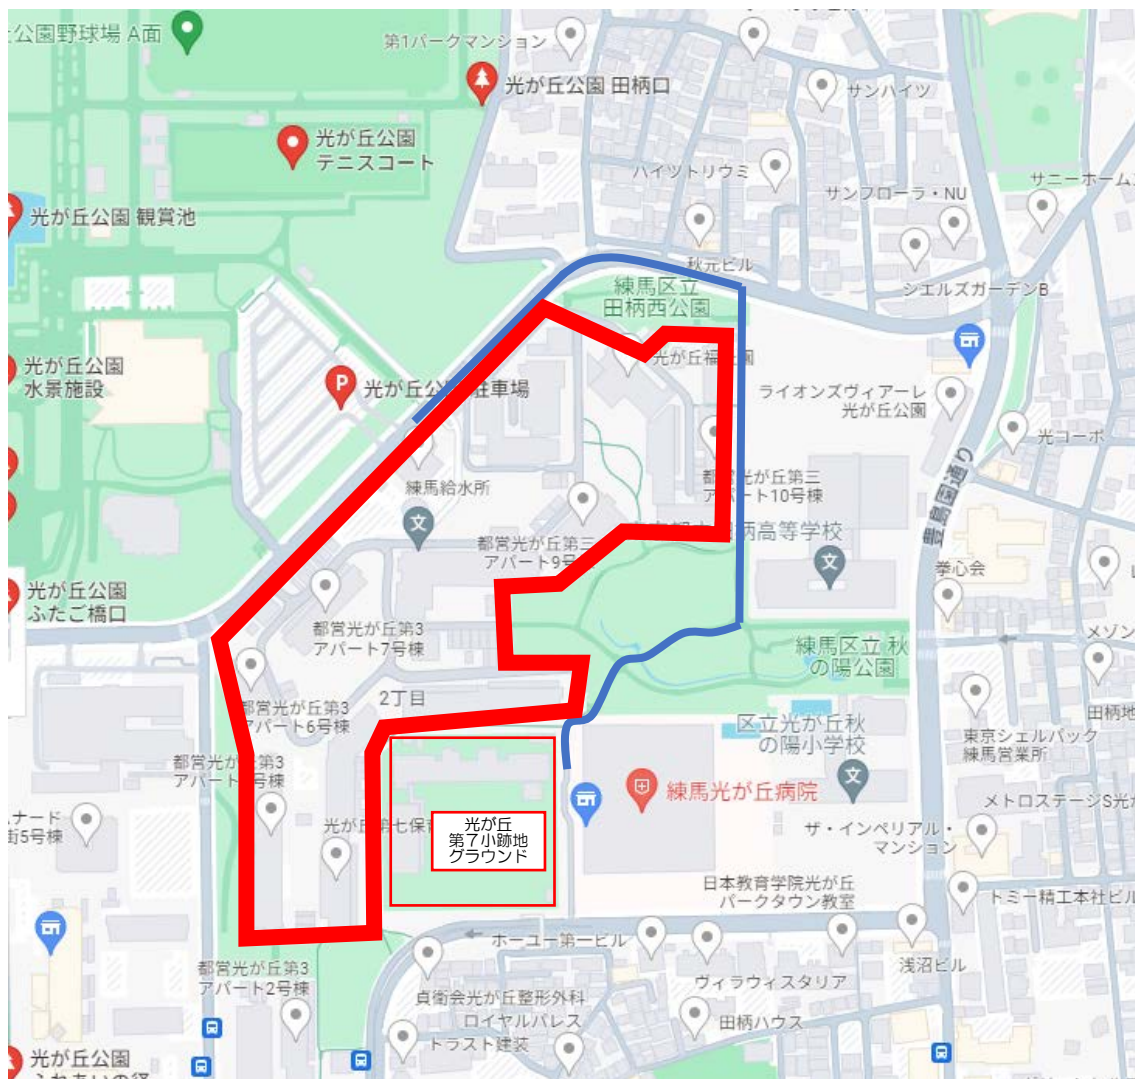

光が丘公園駐車場に駐車した場合の光が丘七小跡地への行き方

1. 光が丘公園駐車場を出て団地沿いに左へ進む
2. 右手に田柄高校グラウンドが見えたら公園とグラウンドの間の道を右折
3. 直進し秋の陽公園に入り突き当りを右折
4. 練馬光が丘病院を目指し、公園を出た右手が光が丘七小跡地となります

注：赤枠内は団地敷地となりますので絶対立ち入らないでください。